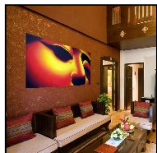

Peinture Les yeux - HNRFHZDJ 119 EUROS TTC

Peinture sur toile "Les Yeux" ; oeuvre authentique et signée d'un artiste thaïlandais. Cette toile de coton est peinte à l'acrylique et montée sur un cadre de bois faisant 40/100cm. Une peinture qui apportera une touche de décoration "zen" chez vous