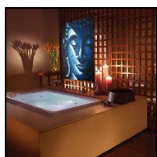

Peinture Shanti Bouddha - PUNIYYOF 95 EUROS TTC

La peinture sur toile "Shanti Bouddha" est une oeuvre authentique et signée par un artiste provenant de Chiang Mai au nord de la Thaïlande. Cette toile (de coton) est peinte à l'acrylique puis montée sur un cadre de bois faisant 60/80cm.

Spécial Gadget

Lunette Polariser MP3 - MNHYOVWX 170 EUROS TTC