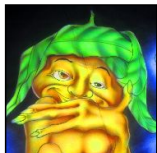

Tenture UV "Pixies on mushroom" - GQIZTCCP 49 EUROS TTC

Cette tenture "Pixies on mushroom" mesure 120/190cm.Elle a été peinte à l'acrylique réfléchissant les Blacks lights de manière surprenante. Un joli travail.