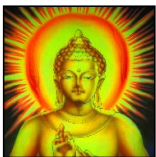

Tenture UV Bouddha méditation - ZRFJLZP 49 EUROS TTC

Tenture "Bouddha méditation" : Tenture mesurant 120/190cm , peinte à l'acrylique réfléchissant les Blacks lights de manière surprenante. Superbe travail!