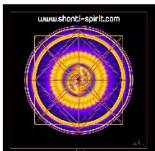

Mandala Thot - RORIASTX 55 EUROS TTC

Mandala "Thot" : Le Seigneur des temps. Ce Mandala est réalisé sur ordinateur par un artiste français et imprimé en haute définition sur poster faisant 60/60cm.