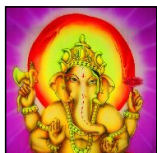

Tenture UV Ganesha - BEESCURL 49 EUROS TTC

La tenture "Ganesha" mesure 120/190cm.Elle est peinte à l'acrylique réfléchissant les Blacks lights de manière surprenante. Un joli travail fait à la main.

Peinture du monde

Peinture Antique Bouddha - BKYOXWEC 95 EUROS TTC