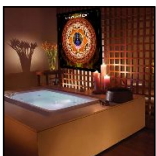

Mandala Swadhistana - ABJCTPFP 55 EUROS TTC

Mandala "Swadhistana" : 2°Chakra. Oeuvre réalisée sur ordinateur par un artiste français. Reproduction proposée sous forme de poster haute définition faisant 60/60cm.