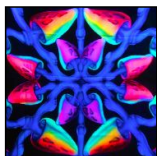

Tenture UV Mandala Mushroom - YLYYYYLL 49 EUROS TTC

Cette tenture "Mandala mushroom" mesure 120/190cm.Elle a été peinte à l'acrylique réfléchissant les Blacks lights de manière surprenante. Un joli travail.