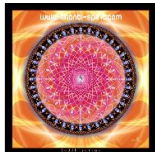

Mandala Boddhisatvas - LCZXPCKM 55 EUROS TTC

Le Mandala "Boddhisatvas" est le Mandala des Bouddhas. C ette oeuvre est réalisée sur ordinateur par un artiste français et imprimée sur poster en haute définition faisant 60/60cm.