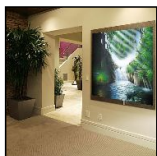

Peinture Shanti Paradise - VKWQAWTB 189 EUROS TTC au lieu de 249 EUROS TTC

La peinture sur toile "Shanti Paradise" est une oeuvre authentique et signée d'un artiste Thaïlandais. Cette toile de coton est peinte à l'acrylique puis montée sur un cadre de bois faisant 100/100cm.