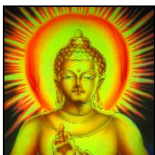

Tenture UV Bouddha méditation - ZRFJLZP 49 EUROS TTC

Tenture "Bouddha méditation" : Tenture mesurant 120/190cm , peinte à l'acrylique réfléchissant les Blacks lights de manière surprenante. Superbe travail!