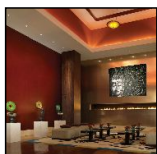

Peinture Yero Bouddha - QVNPJWKT 95 EUROS TTC

Peinture sur toile "Yero Bouddha" ; une oeuvre originale et signée d'un artiste thaïlandais. Ce canvas de coton est peint à l'acrylique puis montée sur un cadre de bois faisant 60/80cm. Le procédé employé a craquelé la peinture pour créer cet effet de vieillissement ainsi que son relief en font une oeuvre remarquable.